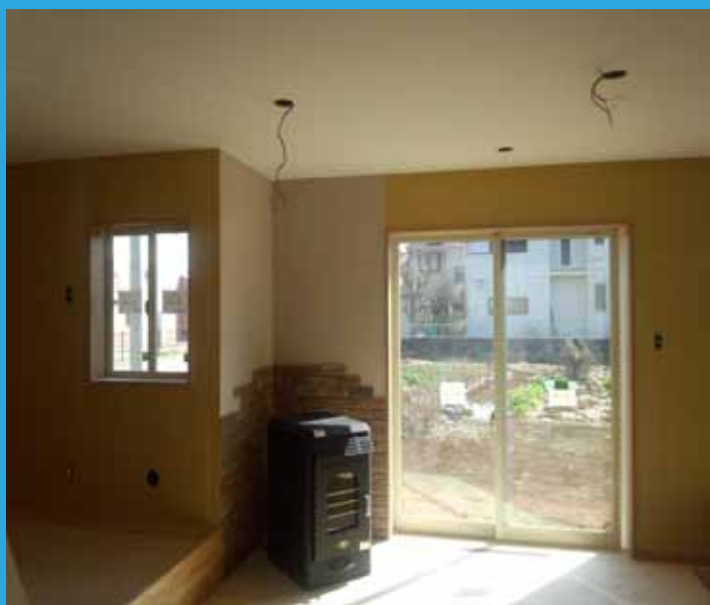

## 自然にくるまれた家 SAKURA

お客様のご厚意により、建物内も見学できます。  
ゆっくりとご覧いただくために**予約制**とさせていただきます。

\* 今回の新築は、太陽熱を利用して「OMソーラー」を採用。  
補助暖房として今最新のエコシステム「ペレットストーブ」  
が入っており、内部の壁はこだわりの「漆喰仕上げ」です\*  
皆様のご来場心よりお待ちしております。

お問い合わせ・お申し込みは、こちらまで